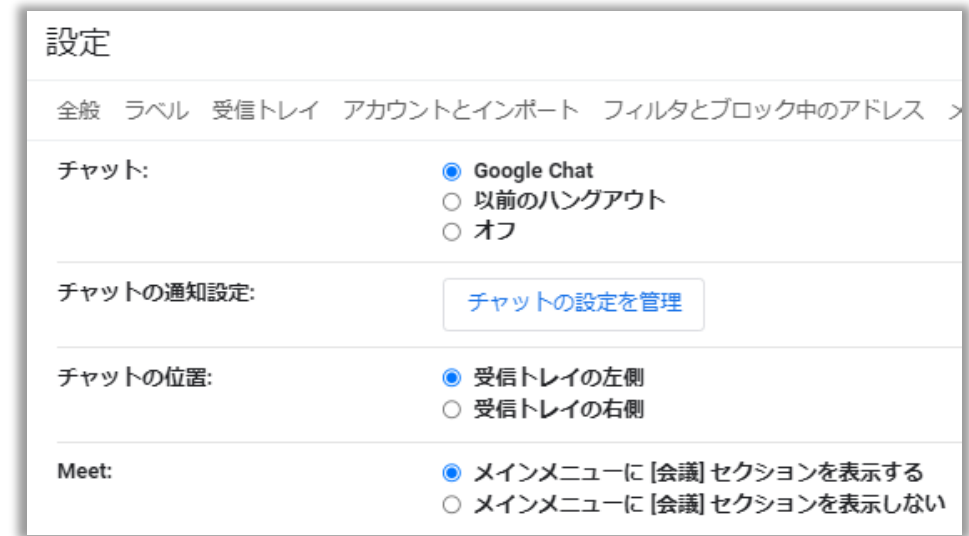

Gmail スペースとは

グループチャットを作成したら、スペースに切り替えることができます。スペースを使用すると、スペースに名前を付けたり、ファイルを共有したり、スペース内の他のユーザーにタスクを割り当てたりできます。Google Chat または Gmail アカウントにアクセスします。

全般 ラベル 受信トレイ アカウントとインポート フィルタとブロック中のアドレス メール転送と POP/IMAP アドオン **チャットと Meet** 詳細 オフライン